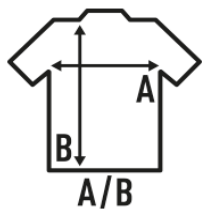

ARUBA

Canotta basica per ragazza con schienale nuotatore e leggermente aderente. Etichetta rimovibile. Disponibile in 13 colori e dalla taglia XS alla XL.

Dettagli:

- Canotta.
- Collo a costina 1x1.
- Dorso nuoto.
- 200 g/m²
- 100% Cotone cardado
- Etichetta rimovibile

100% cotone cardato. Peso: 200 g/m²

Box/Box 50

Pack/Pack 50

SIZE/Size

EU	XS	S	M	L	XL
Width	36 cm	38 cm	40 cm	42 cm	44 cm
	59 cm	61 cm	63 cm	65 cm	67 cm

White
(WH)

Sand
(SA)

Black
(BK)