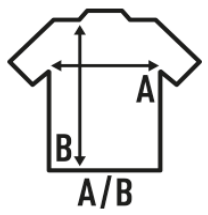

LADY REGULAR LS COMFORT

T-shirt liscia per donne con maniche lunghe senza polsini. Etichetta rimovibile. Ideale per personalizzare con serigrafia, vinile e trasferimento. 7 colori e dalla taglia S alla XXL. Disponibile anche per uomini e bambini.

Dettagli:

- Impuntura a doppio ago sul spalle e orlo inferiore.
- Collo a costina 1x1.
- 155 g/m² approx.
- 100% Cotone pre-ristretto
- GM - 85% Cotone / 15% Viscosa
- Etichetta rimovibile

100% cotone preristretto. Peso: 155 g/m². approx.

Box/Box 50

Pack/Pack 50

SIZE/Size

EU	S	M	L	XL	XXL
Width	42 cm	44 cm	46 cm	48 cm	50 cm
	60 cm	62 cm	64 cm	66 cm	68 cm

White
(WH)

Black
(BK)

Red
(RD)

Navy
(NY)