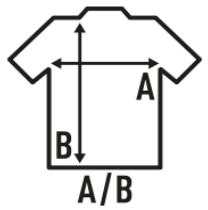

REGULAR LS T-SHIRT

T-shirt uomo manica lunga senza polsini. Etichetta rimovibile. Ideale per personalizzare con serigrafia, vinile e trasferimento. 10 colori e dalla taglia XS alla 3 XL. Disponibile anche per donne e bambini.

Dettagli:

- Impuntura a doppio ago sul spalle e orlo inferiore.
- Collo elastan.
- Nastro di rinforzo da spalla a spalla.
- 155 - 160 g/m² approx.
- 100% Cotone pre-ristretto
- GM - 85% Cotone / 15% Viscosa
- Etichetta rimovibile

100% cotone pre-ristretto. Peso: 155-160 g/m². approx.

Box/Box 50

Pack/Pack 50

SIZE/Size

EU	XS	S	M	L	XL	XXL	3XL	4XL	5XL
Width	48 cm	51 cm	53.50 cm	56 cm	58.50 cm	61 cm	66 cm	68 cm	72 cm
	68 cm	70 cm	72 cm	74 cm	76 cm	78 cm	82 cm	84 cm	82 cm