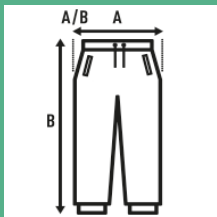

UNISEX CUFF SWEAT PANTS

Pantaloni da jogging da uomo, con tasche laterali, polsino elastico sull'orlo con coulisse regolabile.

Dettagli:

- Elastico in vita con coulisse in tinta.
- Tasche laterali.
- Polsino elastico sull'orlo.
- 290 g/m² approx.
- 65% Poliestere / 35% Cotone
- GM: 61% algodón /31% poliéster / 8% viscosa

65% Poliestere / 35% Cotone. Peso: 290 g/m² approx.

Box/Box 25

Pack/Pack 25

SIZE/Size

EU	S	M	L	XL	XXL
Width	50 cm	52,5 cm	54 cm	55,5 cm	57 cm
	104 cm	106 cm	108 cm	110 cm	112 cm

Black
(BK)

Navy
(NY)

Grey Melange
(GM)