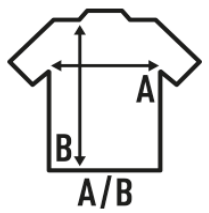

UNISEX URBAN BEACH

Canotta unisex e dorso del nuotatore, 100% cotone e etichetta rimovibile. Canotta ideale per la spiaggia o per lo sport. Disponibile in 7 colori e dalla taglia XS alla XL.

Dettagli:

- Collo e giromanica nello stesso tessuto del capo.
- Dorso nuoto.
- Ampio taglio giromanica.
- 150 - 155 g/m² approx.
- 100% Cotone
- Fluor - 100% Poliestere
- Etichetta rimovibile

100% Cotone. Peso: 150-155 g/m² approx.

Box/Box 50

Pack/Pack 50

SIZE/Size

EU	XS	S	M	L	XL
Width	48 cm	50 cm	52 cm	54 cm	56 cm
	70 cm	72 cm	74 cm	76 cm	78 cm

White
(WH)

Black
(BK)

Red
(RD)