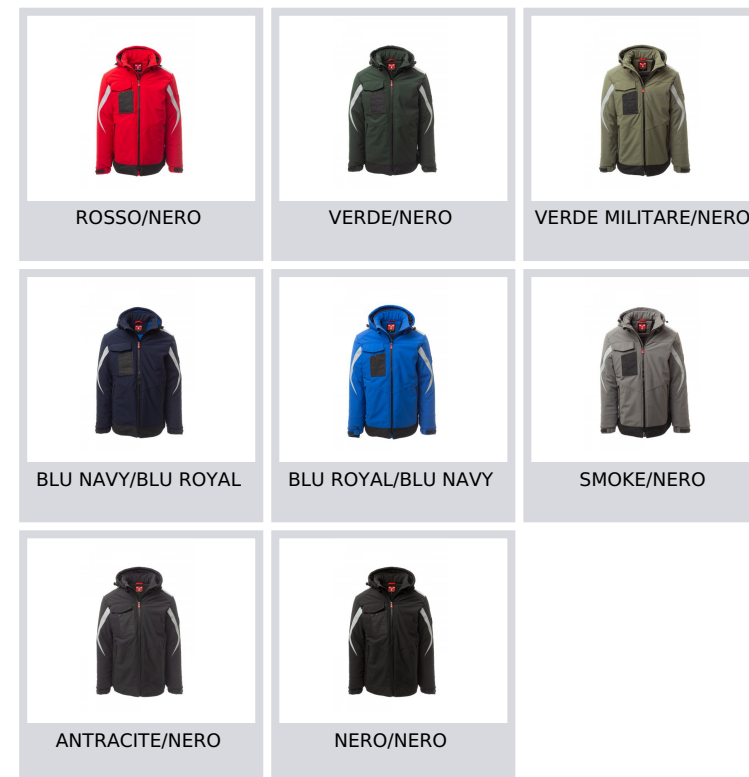

WONDER PAD

S00294-0489

WP 8000 mm H₂O, WVT 5000 g/m² 24h. Soft-shell imbottito da uomo, chiusura tramite zip SBS con cursore in metallo "semi-auto lock" e tiretto personalizzato. Cappuccio removibile, con coulisse regolabile. Nastro retroriflettente su spalle e braccia. Polsini elasticizzati, regolabili con velcro e polsino interno. Tasca al petto Lock System con pattina e porta penne. Due tasche laterali chiuse con zip dal nastro spalmato. Elemento "life-saving" sul retro con logotipo interno retroriflettente, chiuso con zip spalmata. Due tasche interne di cui una con porta tablet chiusa con velcro ed una sagomata con zip su petto destro. Fondo regolabile con stopper personalizzati. Tessuto puntinato con effetto retroriflettente.

Composizione: 78% NYLON + 22% ELASTANE

Aspetto: SOFT-SHELL

Peso: 330 GR/MQ

Taglie: XXS-XS-S-M-L-XL-XXL-3XL-4XL-5XL

Imballo: 1/5

MADE IN: MADE IN CHINA

HS CODE: 62014090

Colori