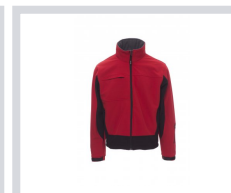

# STORM

000215-0053

WP 8000 mm H<sub>2</sub>O, MVP 5000 g/m<sup>2</sup> 24h. Giacca ergonomica da uomo bicolore, zip lunga SBS nastrata, cappuccio richiudibile nel colletto, polsini regolabili con stringi polso gommati e velcro, due tasche laterali con zip, una tasca al petto con porta badge a scomparsa, una tasca skipass al braccio, coulisse in vita.

**Composizione:** 93% POLIESTERE + 7 %ELASTAN

**Aspetto:** SOFT-SHELL

**Peso:** 330 GR/MQ

**Taglie:** XS-S-M-L-XL-XXL-3XL-4XL-5XL

**Imballo:** 1/10

**MADE IN:** MADE IN CHINA

**HS CODE:** 62014010

## Colori

BIANCO/GRIGIO

ROSSO/NERO

VERDE/NERO

BLU NAVY/BLU ROYAL

BLU ROYAL/NERO

STEEL GREY/NERO

NERO/NEON GIALLO