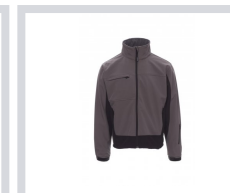

# STORM

000215-0053

WP 8000 mm H<sub>2</sub>O, MVP 5000 g/m<sup>2</sup> 24h. Giacca ergonomica da uomo bicolore, zip lunga SBS nastrata, cappuccio richiudibile nel colletto, polsini regolabili con stringi polso gommati e velcro, due tasche laterali con zip, una tasca al petto con porta badge a scomparsa, una tasca skipass al braccio, coulisse in vita.

## Colori

BIANCO/GRIGIO

ROSSO/NERO

VERDE/NERO

BLU NAVY/BLU ROYAL

BLU ROYAL/NERO

STEEL GREY/NERO

NERO/NEON GIALLO