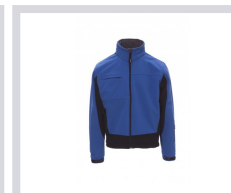

# STORM

000215-0053

WP 8000 mm H<sub>2</sub>O, MVP 5000 g/m<sup>2</sup> 24h. Giacca ergonomica da uomo bicolore, zip lunga SBS nastrata, cappuccio richiudibile nel colletto, polsini regolabili con stringi polso gommati e velcro, due tasche laterali con zip, una tasca al petto con porta badge a scomparsa, una tasca skipass al braccio, coulisse in vita.

## Colori

BIANCO/GRIGIO

ROSSO/NERO

VERDE/NERO

BLU NAVY/BLU ROYAL

BLU ROYAL/NERO

STEEL GREY/NERO

NERO/NEON GIALLO