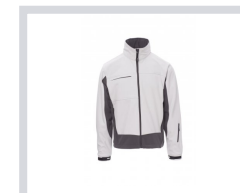

# STORM

000215-0053

WP 8000 mm H<sub>2</sub>O, MVP 5000 g/m<sup>2</sup> 24h. Giacca ergonomica da uomo bicolore, zip lunga SBS nastrata, cappuccio richiudibile nel colletto, polsini regolabili con stringi polso gommati e velcro, due tasche laterali con zip, una tasca al petto con porta badge a scomparsa, una tasca skipass al braccio, coulisse in vita.

**Composizione:** 93% POLIESTERE + 7 %ELASTAN

**Aspetto:** SOFT-SHELL

**Peso:** 330 GR/MQ

**Taglie:** XS-S-M-L-XL-XXL-3XL-4XL-5XL

**Imballo:** 1/10

**MADE IN:** MADE IN CHINA

**HS CODE:** 62014010

## Colori

BIANCO/GRIGIO

ROSSO/NERO

VERDE/NERO

BLU NAVY/BLU ROYAL

BLU ROYAL/NERO

STEEL GREY/NERO

NERO/NEON GIALLO