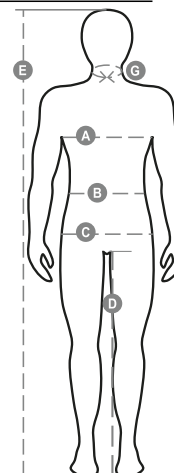

# STORM

000215-0053

WP 8000 mm H<sub>2</sub>O, MVP 5000 g/m<sup>2</sup> 24h. Giacca ergonomica da uomo bicolore, zip lunga SBS nastrata, cappuccio richiudibile nel colletto, polsini regolabili con stringi polso gommati e velcro, due tasche laterali con zip, una tasca al petto con porta badge a scomparsa, una tasca skipass al braccio, coulisse in vita.

**Composizione:** 93% POLIESTERE + 7 %ELASTAN

**Aspetto:** SOFT-SHELL

**Peso:** 330 GR/MQ

**Taglie:** XS-S-M-L-XL-XXL-3XL-4XL-5XL

**Imballo:** 1/10

**MADE IN:** MADE IN CHINA

**HS CODE:** 62014010

## Guida alle taglie

International Sizes	XXS		XS		S		M		L		XL		XXL		3XL		4XL		5XL	
IT - DE	36	38	40	42	44	46	48	50	52	54	56	58	60	62	64	66	68	70	72	74
FR - ES	32	34	36	38	40	42	44	46	48	50	52	54	56	58	60	62	64	66	68	70
UK Top	29	30	31	33	34	36	38	39	41	42	44	46	47	48	50	52	53	55	56	58
UK Trousers	25	27	28	29	30	32	33	34	36	38	40	41	43	45	46	48	49	51	52	54
<b>(G) - cm</b>	37	37	38	38	39	39	40	40	41	41	42,5	42,5	44	44	45	45	46	46	47	47
<b>(G) - in</b>	14½	14½	15	15	15½	15½	15¾	15¾	16	16	16¾	16¾	17¼	17¼	17¾	17¾	18	18	18½	18½
<b>(A) - cm</b>	72	76	80	84	88	92	96	100	104	108	112	116	120	124	128	132	136	140	144	148
<b>(A) - in</b>	28	30	31	33	34	36	38	39	41	42	44	46	47	48	50	52	53	55	56	58
<b>(B) - cm</b>	64	68	72	74	76	80	84	88	92	96	100	104	108	112	116	120	124	128	132	136
<b>(B) - in</b>	25	27	28	29	30	32	33	34	36	38	40	41	43	45	46	48	49	51	52	54
<b>(C) - cm</b>	80	84	88	90	92	96	100	104	108	112	116	120	124	128	132	136	140	144	148	152
<b>(C) - in</b>	31	33	34	35	36	38	39	41	42	44	46	47	49	50	52	53	55	56	58	59
<b>(D) - cm</b>	82	82	84	84	85	85	86	86	87	87	88	88	88	88	88	88	89	89	89	89
<b>(D) - in</b>	32	32	33	33	33	33	33	33	34	34	34	34	34	34	34	34	35	35	35	35
<b>(E) - cm</b>	170/181				175/187				175/189											
<b>(E) - in</b>	67/71				69/73				69/75											