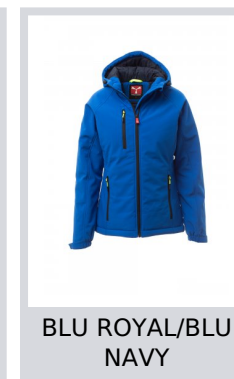

GALE PAD LADY

S00579-P114

WP 8000 mm H₂O, WVT 5000 g/m² 24h. Soft-shell imbottito da donna, chiusura tramite zip con cursore in metallo "semi-auto lock" e tiretto personalizzato. Cappuccio fisso con coulisse regolabile. Polsini elasticizzati, regolabili con velcro. Due tasche laterali e una tasca al petto, chiuse con zip. Tiretti fluorescenti. Due tasche interne, una sagomata con zip e una porta tablet chiusa con velcro. Fondo regolabile con stopper personalizzati.

Composizione: 95% POLIESTERE + 5% ELASTAN

Aspetto: SOFT-SHELL

Peso: 320 GR/MQ

Taglie: XS-S-M-L-XL-XXL

Imballo: 1/5

MADE IN: MADE IN CHINA

HS CODE: 62024010

Colori