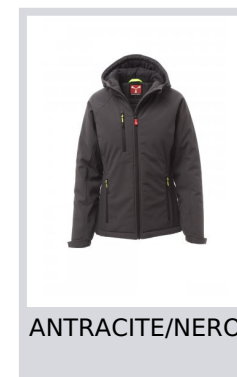

GALE PAD LADY

S00579-P114

WP 8000 mm H₂O, WVT 5000 g/m² 24h. Soft-shell imbottito da donna, chiusura tramite zip con cursore in metallo "semi-auto lock" e tiretto personalizzato. Cappuccio fisso con coulisse regolabile. Polsini elasticizzati, regolabili con velcro. Due tasche laterali e una tasca al petto, chiuse con zip. Tiretti fluorescenti. Due tasche interne, una sagomata con zip e una porta tablet chiusa con velcro. Fondo regolabile con stopper personalizzati.

Composizione: 95% POLIESTERE + 5% ELASTAN

Aspetto: SOFT-SHELL

Peso: 320 GR/MQ

Taglie: XS-S-M-L-XL-XXL

Imballo: 1/5

MADE IN: MADE IN CHINA

HS CODE: 62024010

Colori