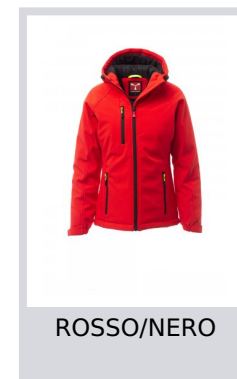

GALE PAD LADY

S00579-P114

WP 8000 mm H₂O, WVT 5000 g/m² 24h. Soft-shell imbottito da donna, chiusura tramite zip con cursore in metallo "semi-auto lock" e tiretto personalizzato. Cappuccio fisso con coulisse regolabile. Polsini elasticizzati, regolabili con velcro. Due tasche laterali e una tasca al petto, chiuse con zip. Tiretti fluorescenti. Due tasche interne, una sagomata con zip e una porta tablet chiusa con velcro. Fondo regolabile con stopper personalizzati.

Composizione: 95% POLIESTERE + 5% ELASTAN

Aspetto: SOFT-SHELL

Peso: 320 GR/MQ

Taglie: XS-S-M-L-XL-XXL

Imballo: 1/5

MADE IN: MADE IN CHINA

HS CODE: 62024010

Colori