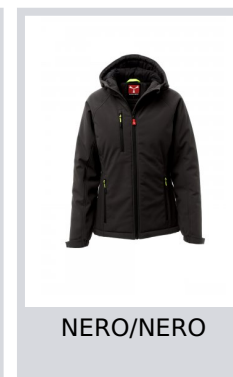

GALE PAD LADY

S00579-P114

WP 8000 mm H₂O, WVT 5000 g/m² 24h. Soft-shell imbottito da donna, chiusura tramite zip con cursore in metallo "semi-auto lock" e tiretto personalizzato. Cappuccio fisso con coulisse regolabile. Polsini elasticizzati, regolabili con velcro. Due tasche laterali e una tasca al petto, chiuse con zip. Tiretti fluorescenti. Due tasche interne, una sagomata con zip e una porta tablet chiusa con velcro. Fondo regolabile con stopper personalizzati.

Composizione: 95% POLIESTERE + 5% ELASTAN

Aspetto: SOFT-SHELL

Peso: 320 GR/MQ

Taglie: XS-S-M-L-XL-XXL

Imballo: 1/5

MADE IN: MADE IN CHINA

HS CODE: 62024010

Colori