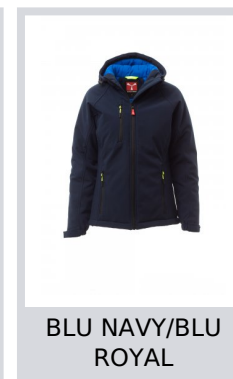

GALE PAD LADY

S00579-P114

WP 8000 mm H₂O, WVT 5000 g/m² 24h. Soft-shell imbottito da donna, chiusura tramite zip con cursore in metallo "semi-auto lock" e tiretto personalizzato. Cappuccio fisso con coulisse regolabile. Polsini elasticizzati, regolabili con velcro. Due tasche laterali e una tasca al petto, chiuse con zip. Tiretti fluorescenti. Due tasche interne, una sagomata con zip e una porta tablet chiusa con velcro. Fondo regolabile con stopper personalizzati.

Composizione: 95% POLIESTERE + 5% ELASTAN

Aspetto: SOFT-SHELL

Peso: 320 GR/MQ

Taglie: XS-S-M-L-XL-XXL

Imballo: 1/5

MADE IN: MADE IN CHINA

HS CODE: 62024010

Colori