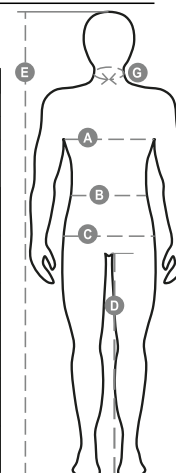

GALE PAD LADY

S00579-P114

WP 8000 mm H₂O, WVT 5000 g/m² 24h. Soft-shell imbottito da donna, chiusura tramite zip con cursore in metallo "semi-auto lock" e tiretto personalizzato. Cappuccio fisso con coulisse regolabile. Polsini elasticizzati, regolabili con velcro. Due tasche laterali e una tasca al petto, chiuse con zip. Tiretti fluorescenti. Due tasche interne, una sagomata con zip e una porta tablet chiusa con velcro. Fondo regolabile con stopper personalizzati.

Composizione: 95% POLIESTERE + 5% ELASTAN

Aspetto: SOFT-SHELL

Peso: 320 GR/MQ

Taglie: XS-S-M-L-XL-XXL

Imballo: 1/5

MADE IN: MADE IN CHINA

HS CODE: 62024010

Colori

Istruzioni di lavaggio

Certificazioni

Guida alle taglie

International Sizes	XXS		XS		S		M		L		XL		XXL		3XL		4XL		5XL	
IT - DE	36	38	40	42	44	46	48	50	52	54	56	58	60	62	64	66	68	70	72	74
FR - ES	32	34	36	38	40	42	44	46	48	50	52	54	56	58	60	62	64	66	68	70
UK Top	29	30	31	33	34	36	38	39	41	42	44	46	47	48	50	52	53	55	56	58
UK Trousers	25	27	28	29	30	32	33	34	36	38	40	41	43	45	46	48	49	51	52	54
(G) - cm	37	37	38	38	39	39	40	40	41	41	42,5	42,5	44	44	45	45	46	46	47	47
(G) - in	14½	14½	15	15	15½	15½	15¾	15¾	16	16	16¾	16¾	17¼	17¼	17¾	17¾	18	18	18½	18½
(A) - cm	72	76	80	84	88	92	96	100	104	108	112	116	120	124	128	132	136	140	144	148
(A) - in	28	30	31	33	34	36	38	39	41	42	44	46	47	48	50	52	53	55	56	58
(B) - cm	64	68	72	74	76	80	84	88	92	96	100	104	108	112	116	120	124	128	132	136
(B) - in	25	27	28	29	30	32	33	34	36	38	40	41	43	45	46	48	49	51	52	54
(C) - cm	80	84	88	90	92	96	100	104	108	112	116	120	124	128	132	136	140	144	148	152
(C) - in	31	33	34	35	36	38	39	41	42	44	46	47	49	50	52	53	55	56	58	59
(D) - cm	82	82	84	84	85	85	86	86	87	87	88	88	88	88	88	88	89	89	89	89
(D) - in	32	32	33	33	33	33	33	33	34	34	34	34	34	34	34	34	35	35	35	35
(E) - cm	170/181				175/187				175/189											
(E) - in	67/71				69/73				69/75											