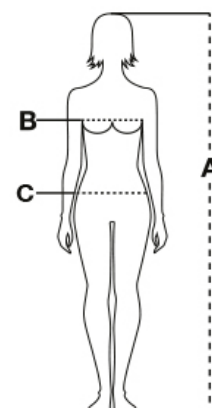

Materiale: GARZATO

70% COTONE + 30% POLIESTERE
300 GR/MQ

Taglie: S-M-L

Regular Fit

MADE IN: MADE IN PAKISTAN

HS CODE: 61102099

Certificazioni:

Descrizione:

Felpe sfiancata da donna, zip intera SBS in plastica con tricolore a contrasto con doppio cursore in metallo, colletto in rib cont ricolore a contrasto, manica a giro, due tasche esterne, polsini e vita in costina elasticizzata, cuciture rinforzate.

Istruzioni di lavaggio:

Sizes (+/- 5%)	(A)	(B)	(C)
XS	158/164	72/76	68/74
S	162/168	78/82	76/82
M	166/172	84/90	84/90
L	170/174	92/98	92/100
XL	172/176	100/104	102/108
XXL	174/178	108/112	110/116

BIANCO/ITALIA